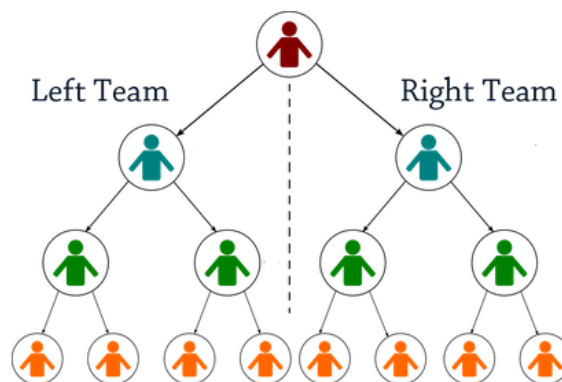

ΠΩΣ ΜΠΟΡΩ ΝΑ ΚΕΡΔΙΖΩ ΠΡΟΜΗΘΕΙΕΣ?

Προσφέρουμε 3 Bitcoin Mining pool...

POOL 1 $500 1.000 Days Mining Buy Now	POOL 2 $1,000 1.000 Days Mining Buy Now	POOL 3 $2,000 1.000 Days Mining Buy Now	Founder Pool $3,500 1.000 Days Mining 1 share of all 3 pools Founder Bonuses Special Offers Buy Now

Για κάθε μερίδιο (pool) που αποκτήσατε, θα λαμβάνεται ημερήσια πληρωμή εξόρυξης. Αυτές οι προμήθειες καταβάλλονται στο πορτοφόλι σας στο BitClub και κάθε pool έχει τις δικές της απαιτήσεις για να χρησιμοποιήσει ένα ορισμένο ποσοστό των κερδών σας για επέκταση, συντήρηση, ηλεκτρισμό, ψύξη και άλλα έξοδα.

Ο λόγος που το σχέδιο κερδών μας είναι τόσο συναρπαστικό είναι επειδή πληρώνετε προμήθειες από ΚΑΘΕ πρόσωπο με το οποίο μοιράζεστε αυτή την ευκαιρία. Κάθε φορά που θα κερδίζουν Bitcoin από τα pool εξόρυξης, θα κερδίσετε και εσείς ένα ποσοστό και αυτό βάση την τοποθέτηση τους στο Level Up.

#1 BINARY TEAM CYCLE BONUS

Μόλις ενεργοποιήσετε τον λογαριασμό σας με $ 99 (αξίας Bitcoin), θα λάβετε μια θέση στη δομή δυαδικού δέντρου (binary tree).

Αμέσως μετά μπορείτε να προσκαλείται νέα μέλη στο Bitclub και μπορούν να τοποθετηθούν στην ΑΡΙΣΤΕΡΗ ή στην ΔΕΞΙΑ πλευρά σας.

Για να λαμβάνεται τις δυαδικές προμήθειες από το binary, θα πρέπει να αποκτήσετε τουλάχιστον ένα από τα pool μας και να κάνετε μία προσωπική εγγραφή αριστερά σας και μία στα δεξιά σας.

- Για κάθε pool $ 500 λαμβάνεται 3 Credits